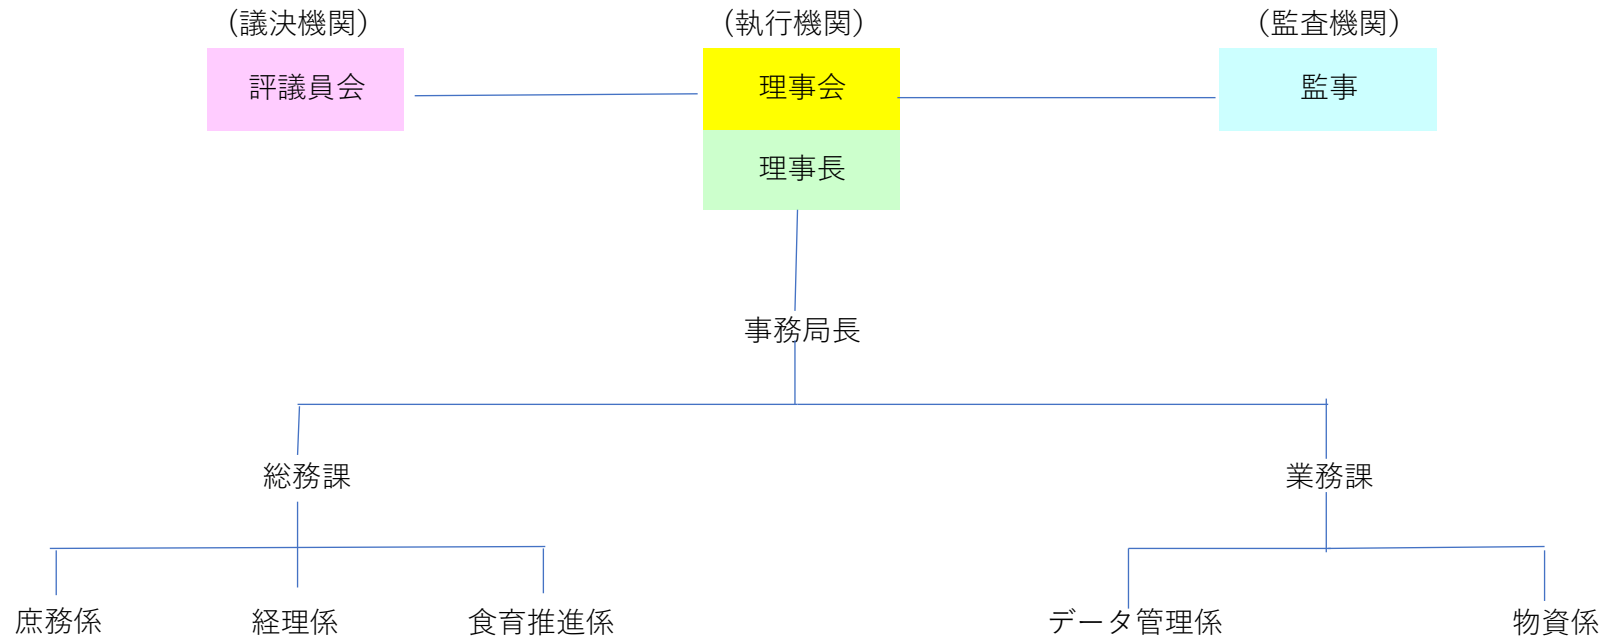

公益財団法人東京都学校給食会の組織図

令和6年4月1日 現在