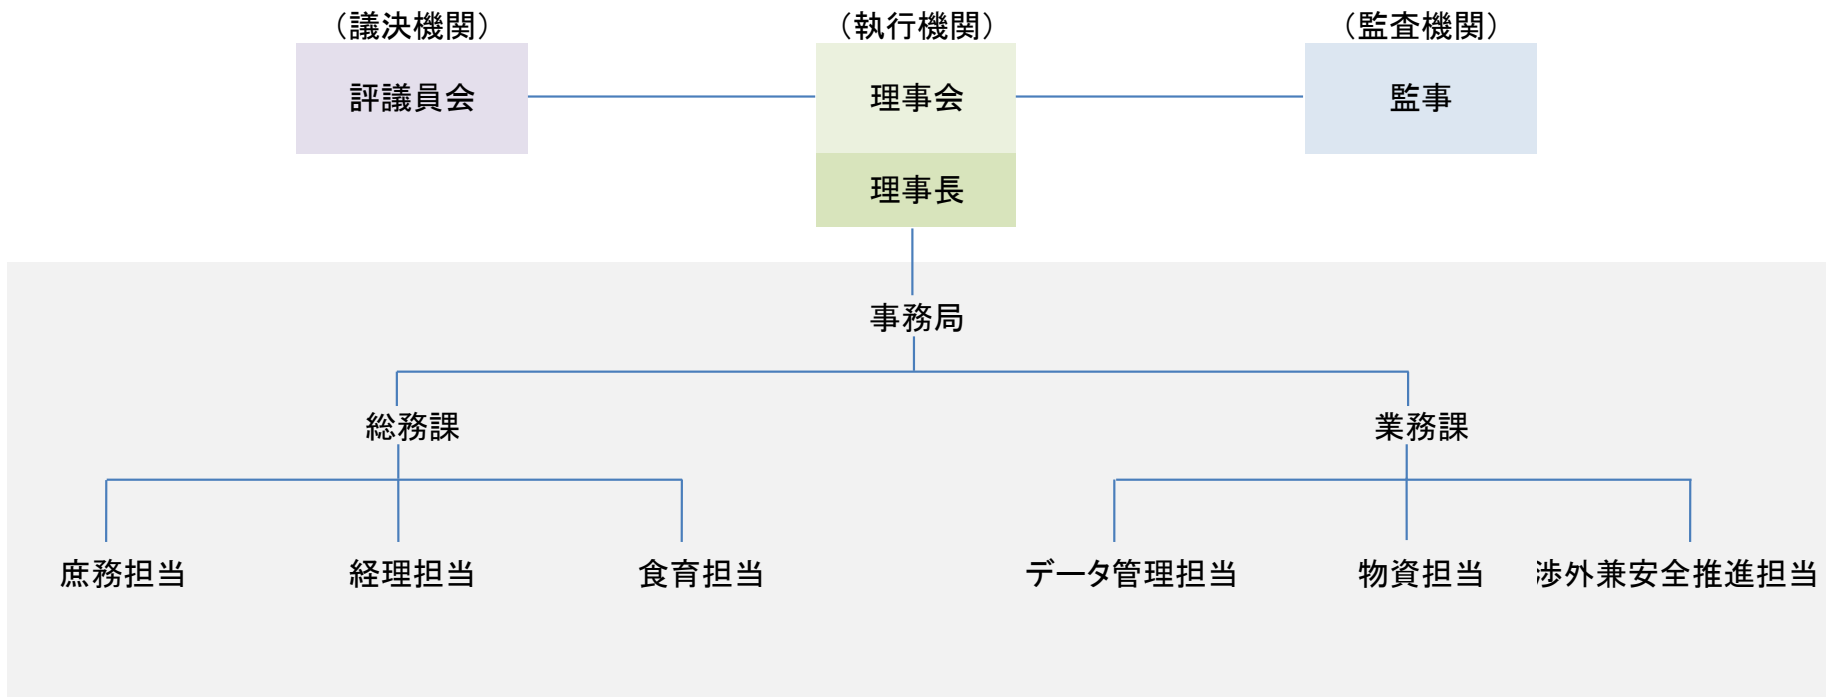

公益財団法人東京都学校給食会組織図

令和2年4月1日現在